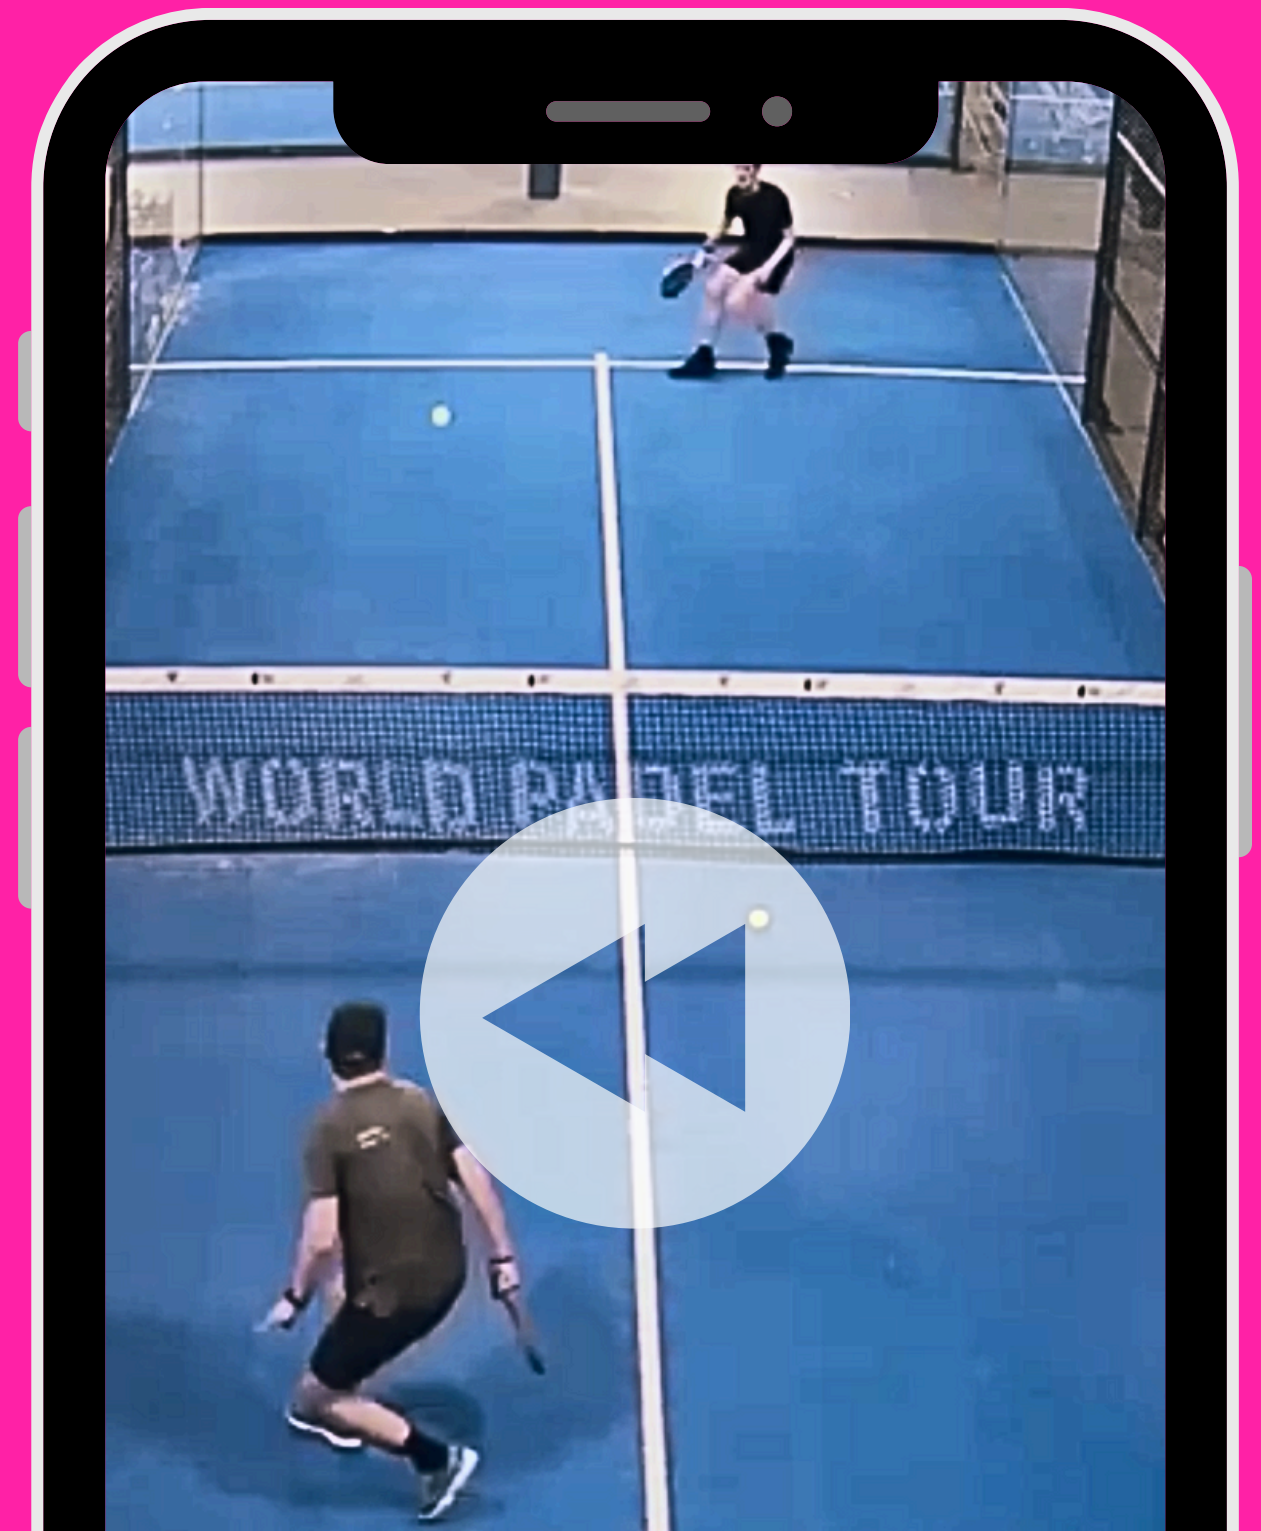

06

Pengunjung dapat merekam momen asik (misalnya momen gol, smash, atau servis ace) selama 30 detik terakhir dengan menekan tombol yang sudah kami sediakan.

AUTOMATIC VIDEO DELIVERY

07

Setelah sesi permainan habis, video akan terkirim otomatis ke email pengguna. Video tersebut dapat diunduh dan dibagikan ke sosial media.