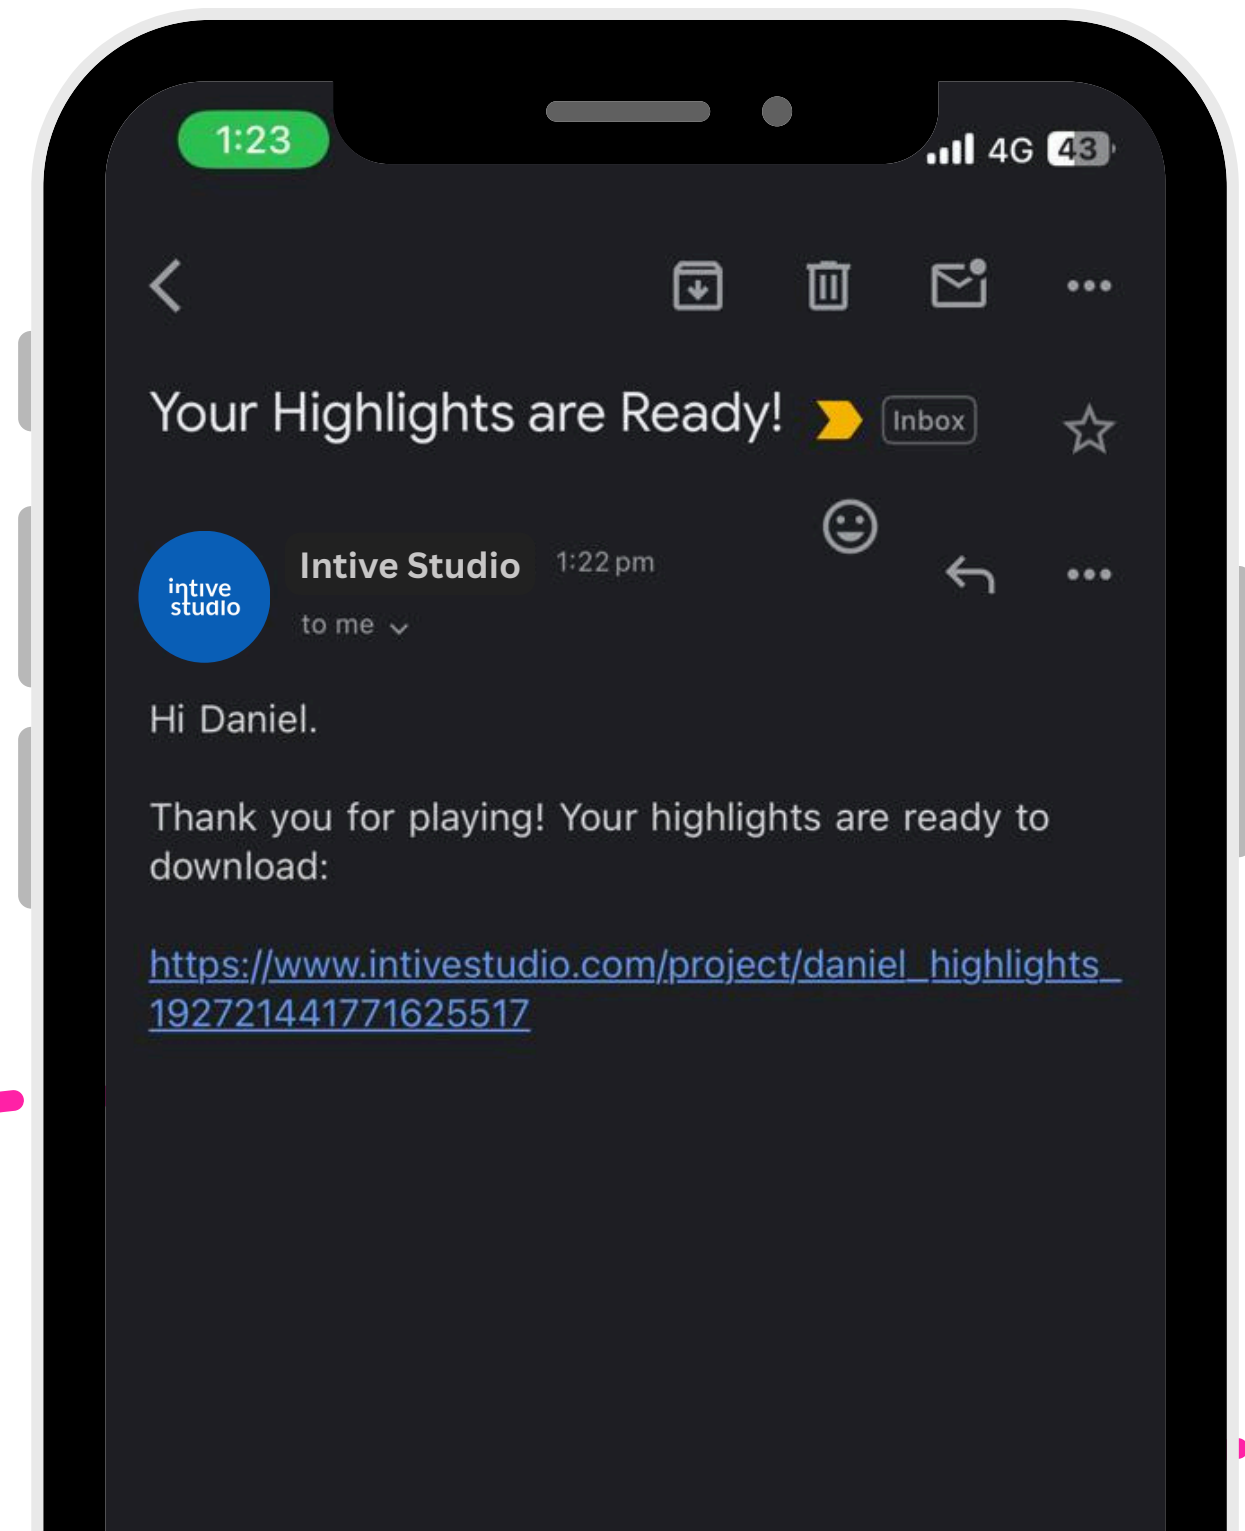

06

Pengunjung dapat merekam momen asik (misalnya momen gol, smash, atau servis ace) selama 30 detik terakhir dengan menekan tombol yang sudah kami sediakan.

AUTOMATIC VIDEO DELIVERY

07

Setelah sesi permainan habis, video akan terkirim otomatis ke email pengguna. Video tersebut dapat diunduh dan dibagikan ke sosial media.