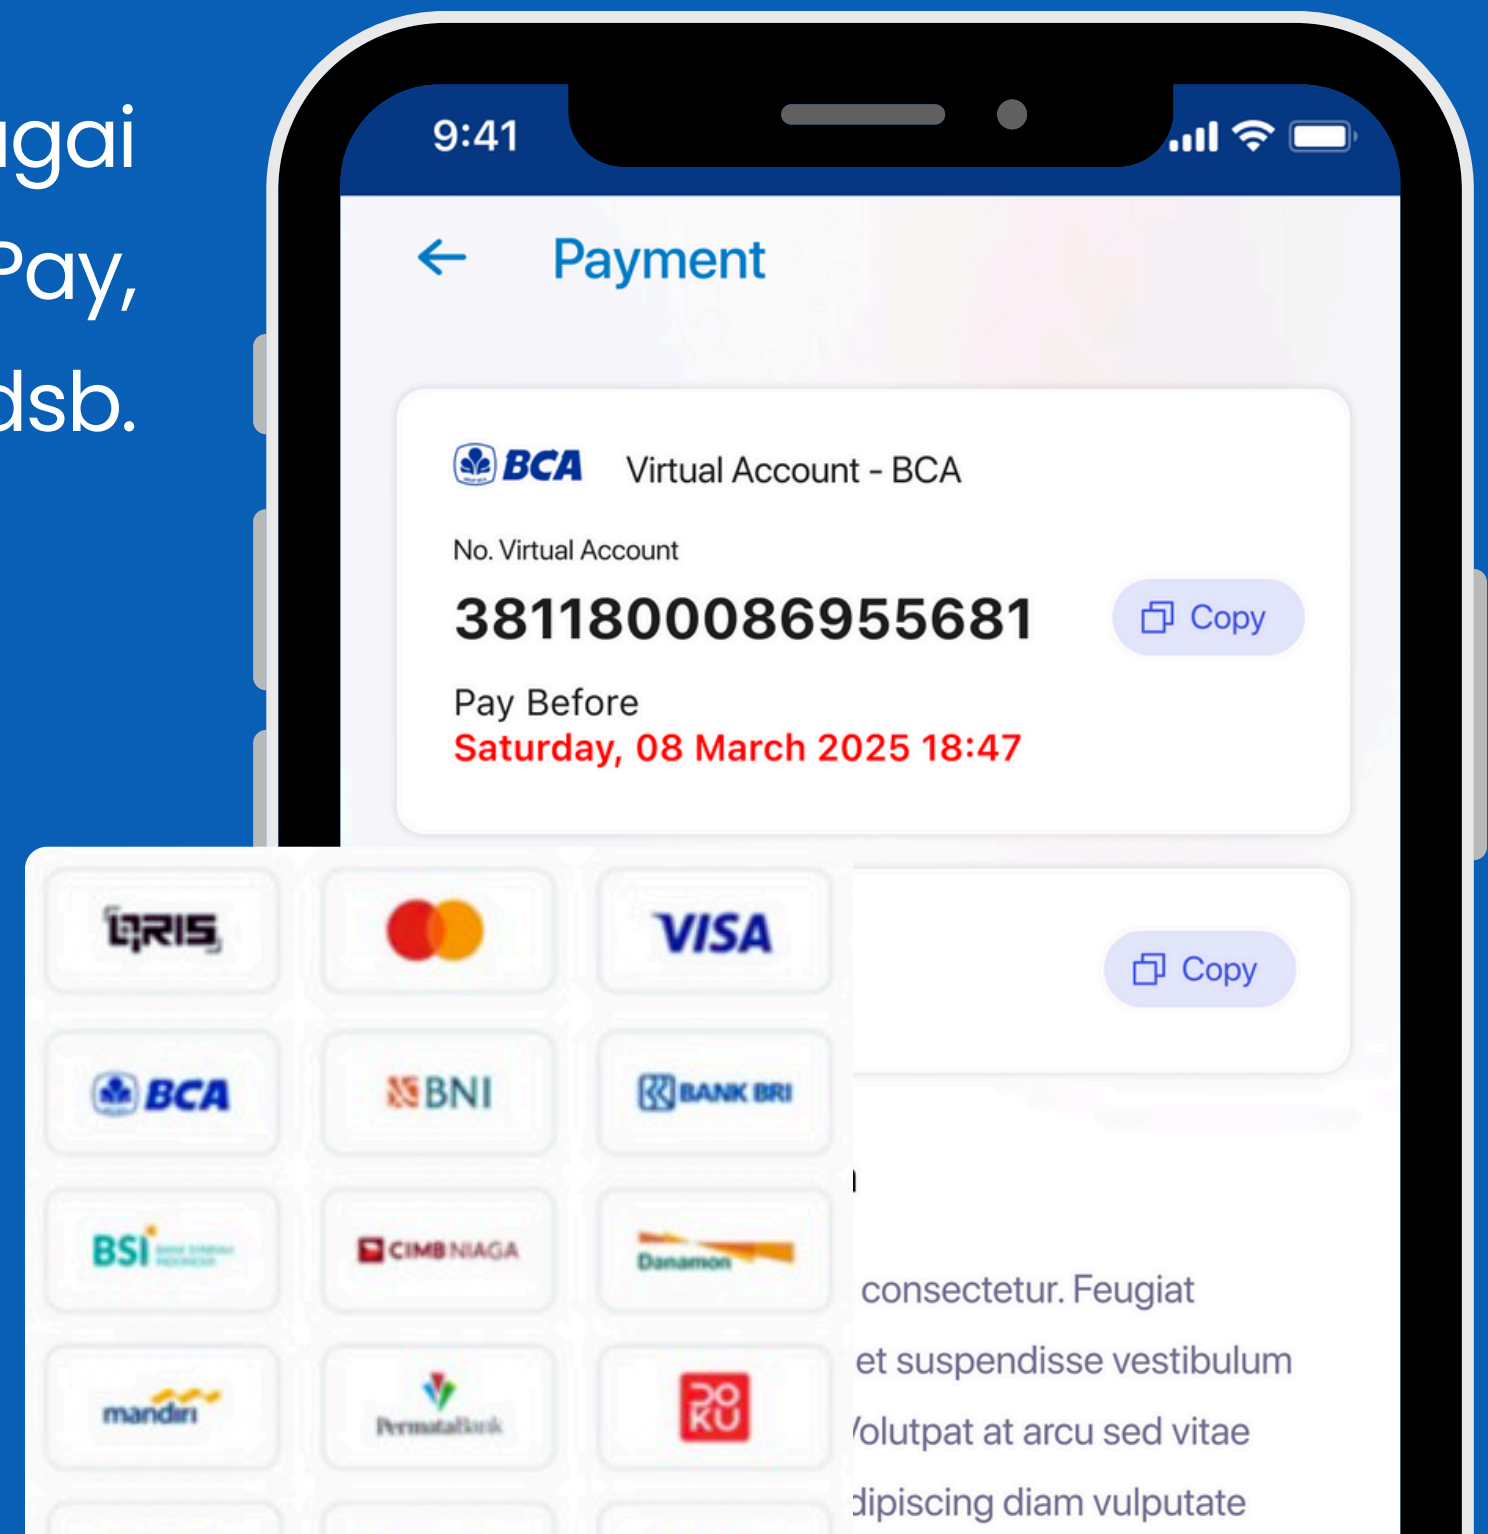

HOW DOES IT WORK?

02

01.

Scan Barcode

Pengunjung melakukan pemindaian barcode yang tersedia di lokasi.

02.

Masuk Website & Bayar

Pengunjung diarahkan ke website dan melakukan pembayaran.

04

PAYMENT GATEWAY

INTIVE STUDIO
www.intivestudio.com

Pembayaran digital dengan berbagai metode populer seperti OVO, GoPay, kartu kredit, transfer bank, dsb.

05

SMART CAMERA HIGHLIGHT

INTIVE STUDIO
www.intivestudio.com