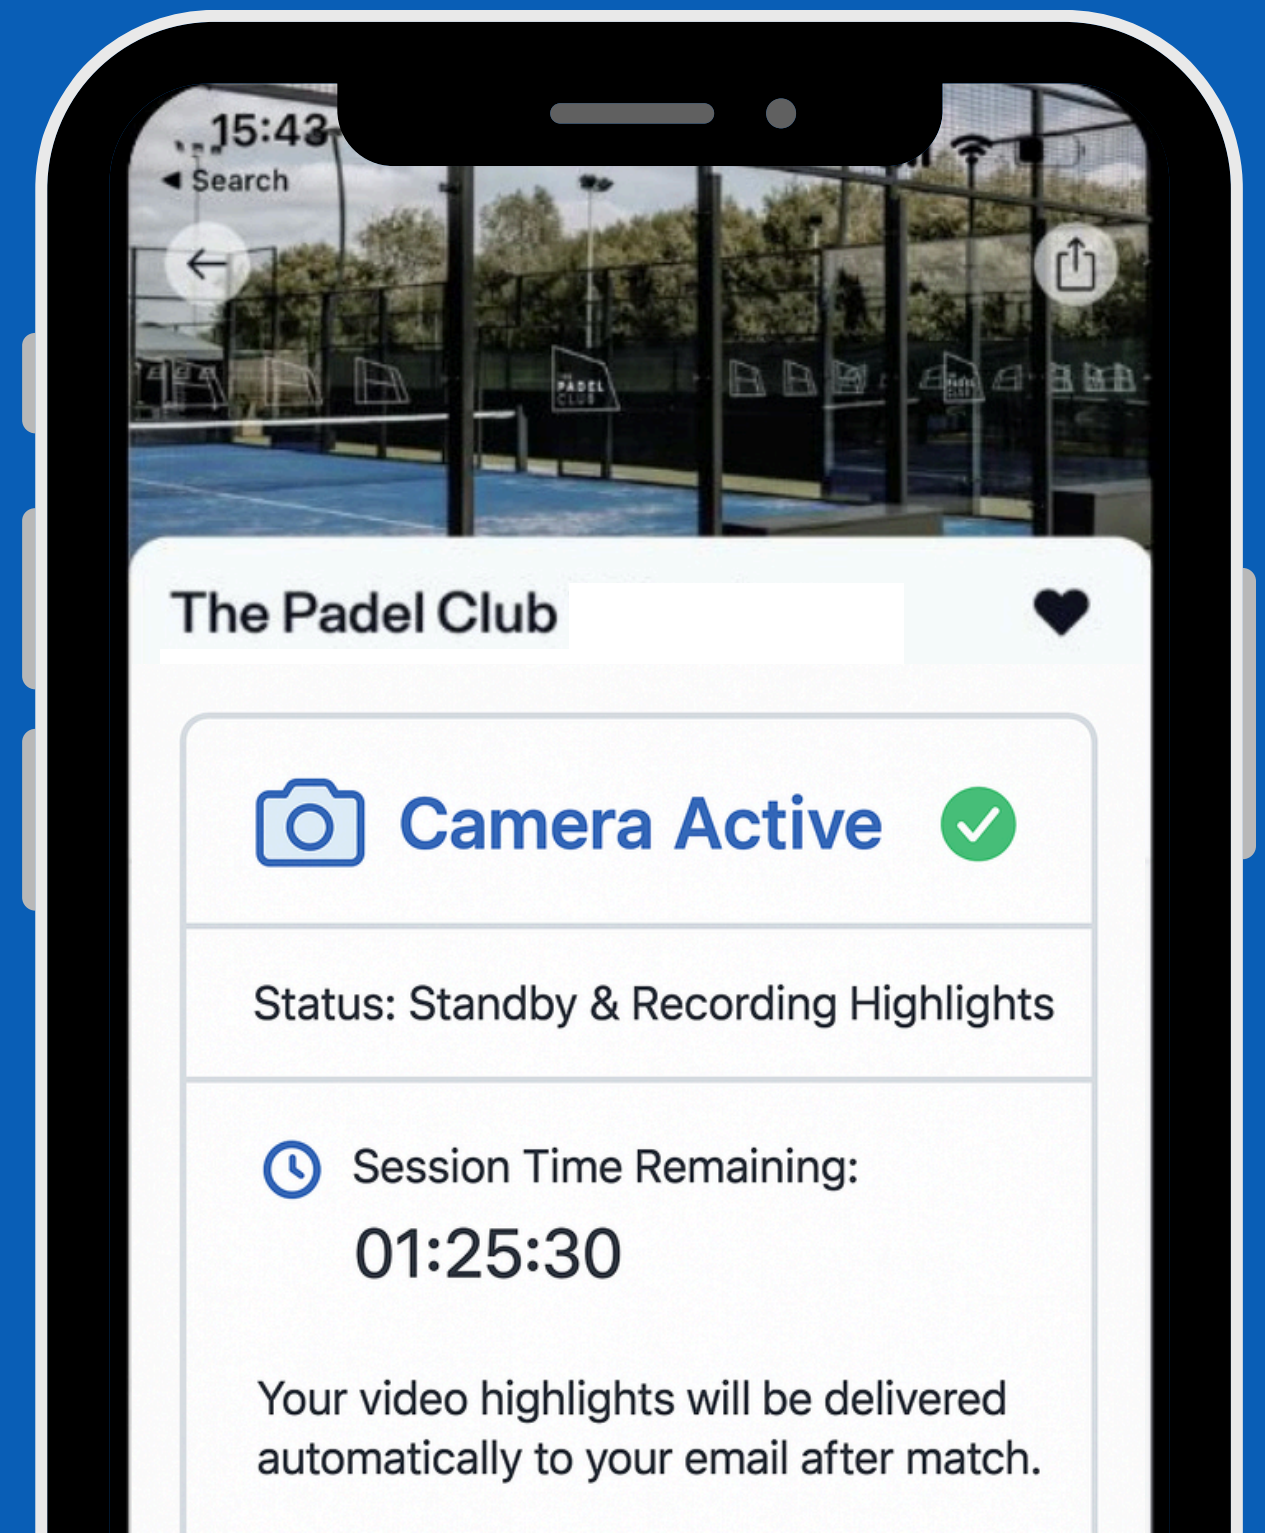

AUTOMATIC CAMERA ACTIVATION

INTIVE STUDIO
www.intivestudio.com

Kamera akan otomatis aktif dan *standby* sepanjang permainan begitu pembayaran selesai melalui website. Pemain tidak perlu repot mengatur kamera, cukup fokus bermain.

04